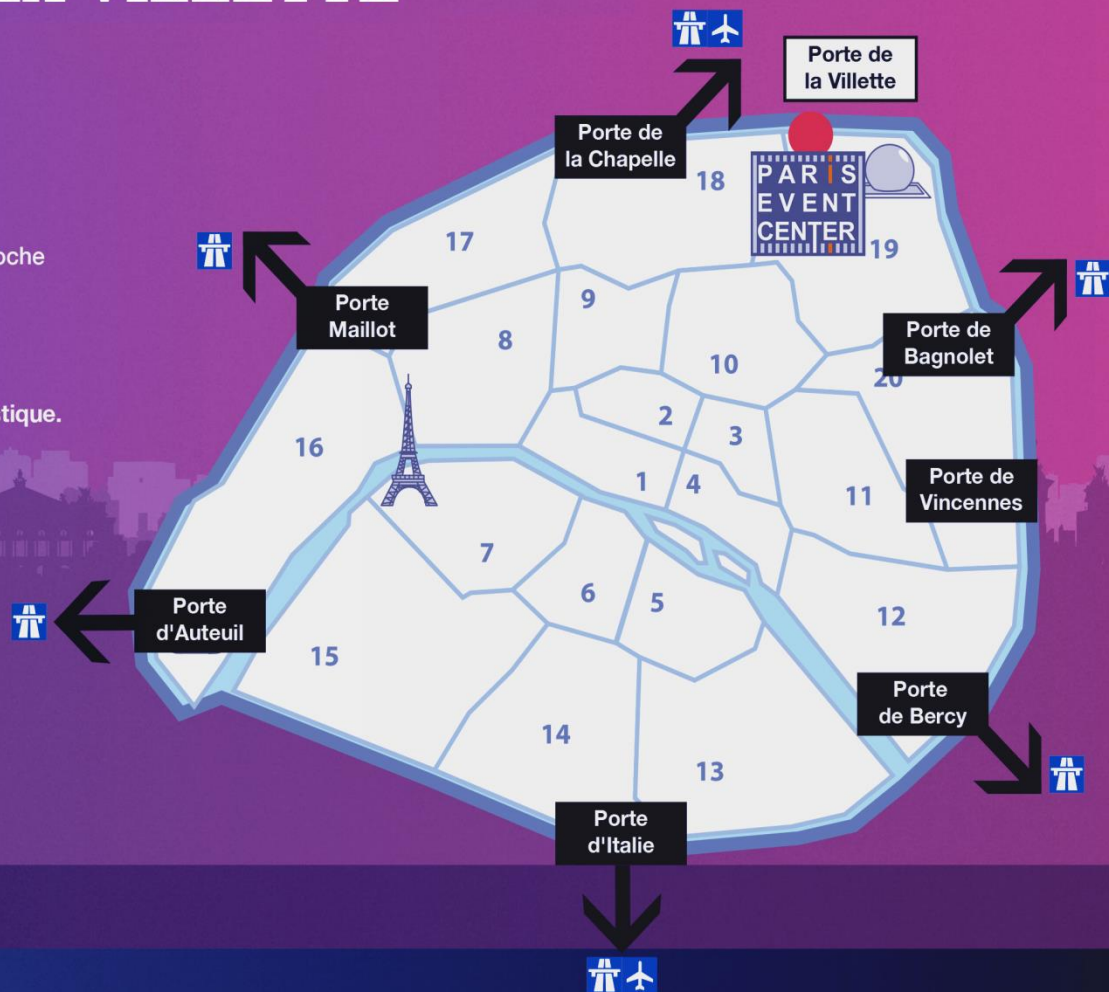

PARIS EVENT CENTER

PRIVATISATION DU PARIS EVENT CENTER comprenant deux halls communiquant.

Situé dans un arrondissement en plein essor et dynamique, proche de la Philharmonie et de la Cité des Sciences et de l'Industrie.

Un lieu accessible en voiture comme en transport.

Un goûter de qualité et surtout à volonté.

Une diversité d'animations mélangeant univers forain et artistique.

- Parking PARIS EVENT CENTER :
500 places VL, 60 places BUS
- Parking de la Cité des Sciences et de l'Industrie
61 boulevard Macdonald – 75019 Paris – **1 500 places**
- **Tramway T3B** – Station Porte de La Villette Cité des sciences et de l'industrie.
- **Métro ligne 7** – Station Porte de la Villette

Nos points forts!

Un lieu accessible en voiture comme en transport
PARKING intérieur sur place (450 places sur réservation)

Un goûter de qualité et surtout à volonté

Une diversité d'animations mélangeant univers forain et artistique