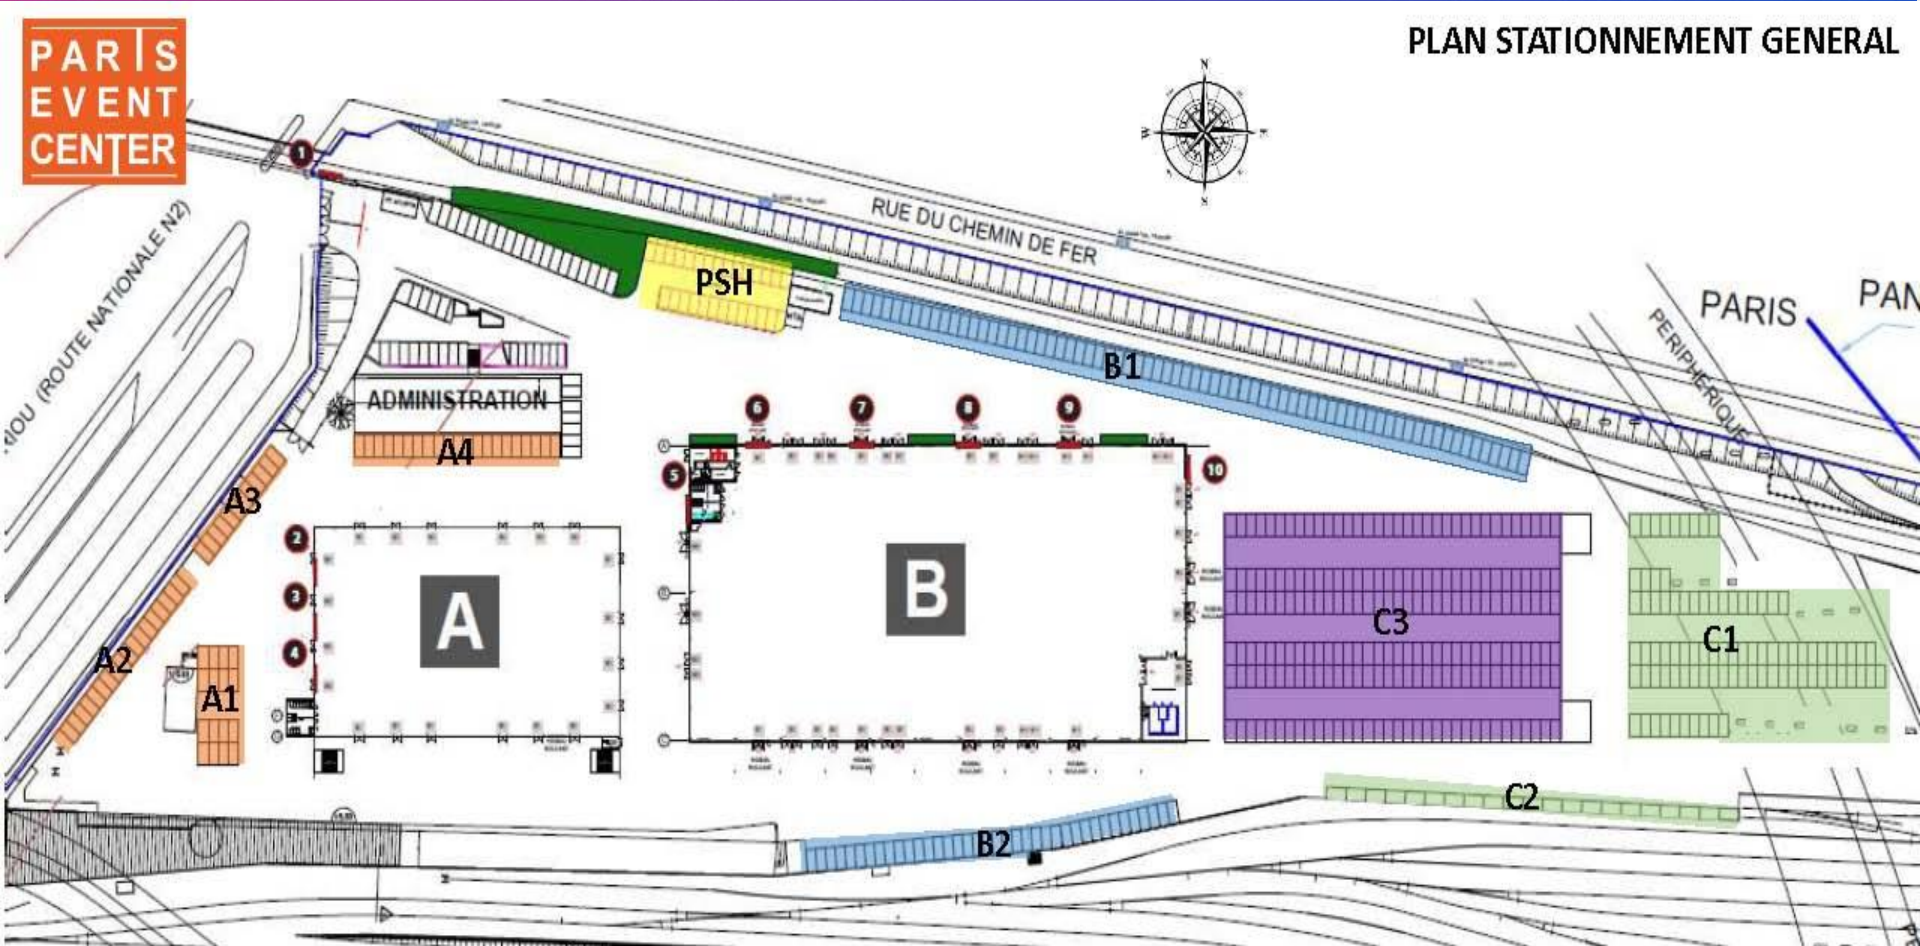

# PARKING PRIVE SUR PLACE soit 750 places

Agents de circulation pour orienter les véhicules

PLAN DE MASSE DU PARIS EVENT CENTER

15 000m<sup>2</sup> d'attractions INDOOR