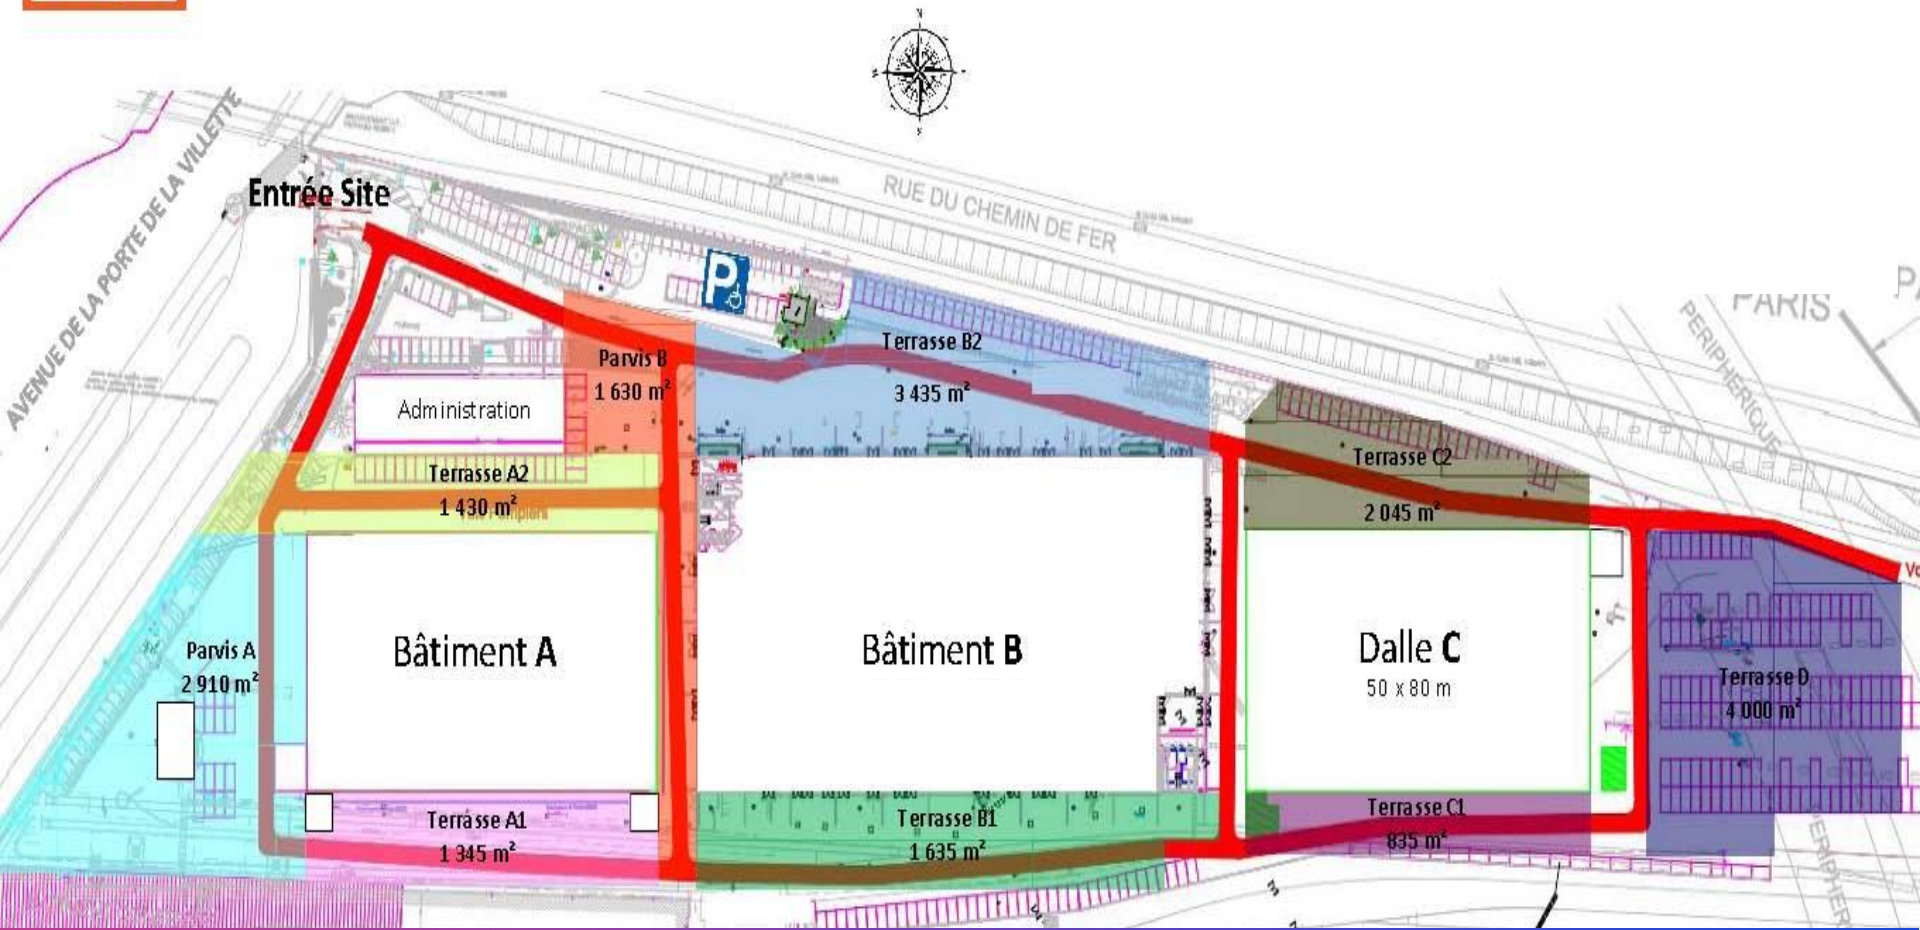

# PARKING PRIVE SUR PLACE soit 750 places

Agents de circulation pour orienter les véhicules

PLAN DE MASSE DU PARIS EVENT CENTER

15 000m<sup>2</sup> d'attractions INDOOR