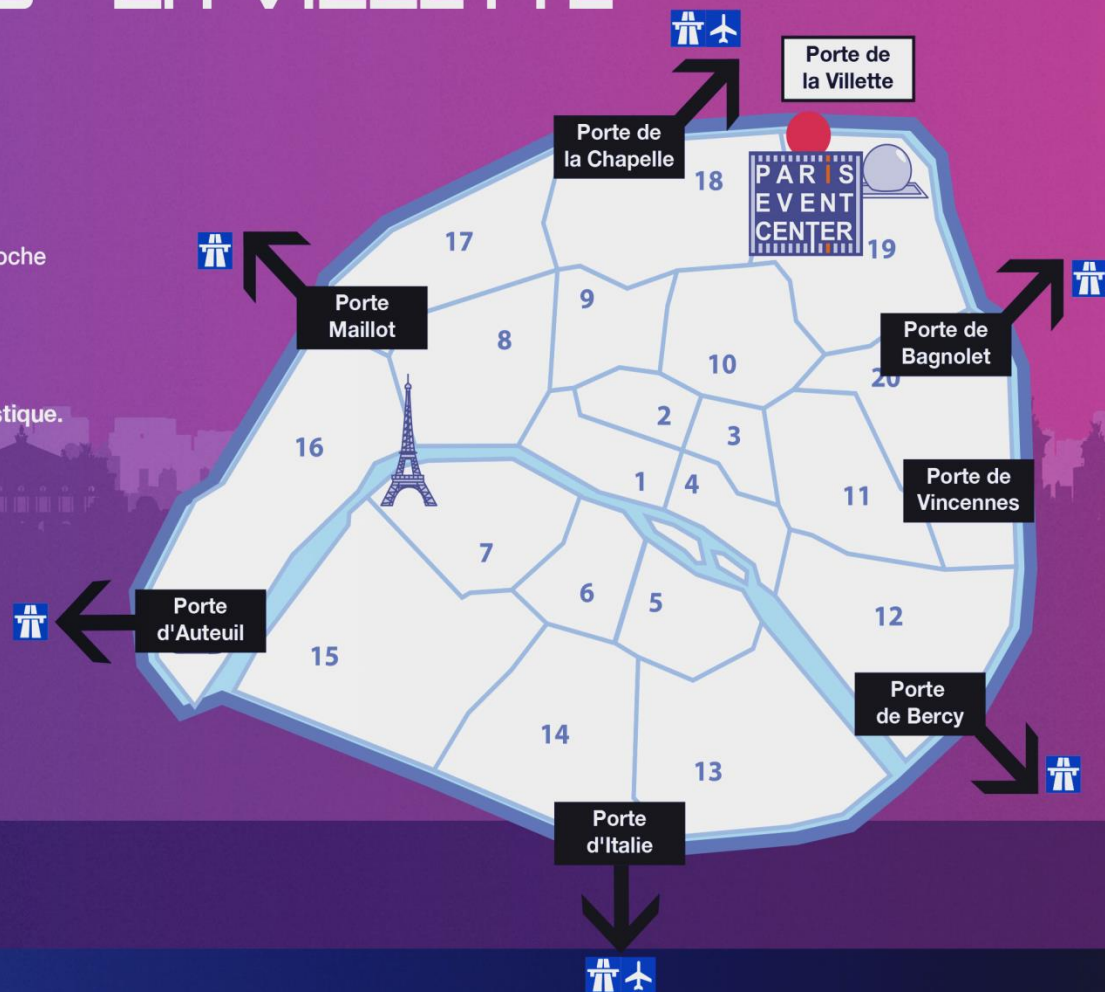

KERMILAND PARIS - LA VILLETTE

PARIS EVENT CENTER

PRIVATISATION DU PARIS EVENT CENTER comprenant deux halls communiquant.

Situé dans un arrondissement en plein essor et dynamique, proche de la Philharmonie et de la Cité des Sciences et de l'Industrie.

Un lieu accessible en voiture comme en transport.

Un goûter de qualité et surtout à volonté.

Une diversité d'animations mélangeant univers forain et artistique.

- Parking PARIS EVENT CENTER :
  500 places VL, 60 places BUS
- Parking de la Cité des Sciences et de l'Industrie
  61 boulevard Macdonald – 75019 Paris – **1 500 places**
- **Tramway T3B** – Station Porte de La Villette Cité des sciences et de l'industrie.
- **Métro ligne 7** – Station Porte de la Villette

POUR VOTRE CONFORT ET VOTRE SECURITE :

- Service de sécurité à l'entrée du parc (Plan Vigipirate).
- Espace change bébé à votre disposition.
- Toutes nos attractions sont encadrées par des animateurs (Diplômé d'Etat pour l'escalade et la patinoire).
- Possibilité d'un espace privatif pour une remise de cadeaux / formule goûter cocktail.