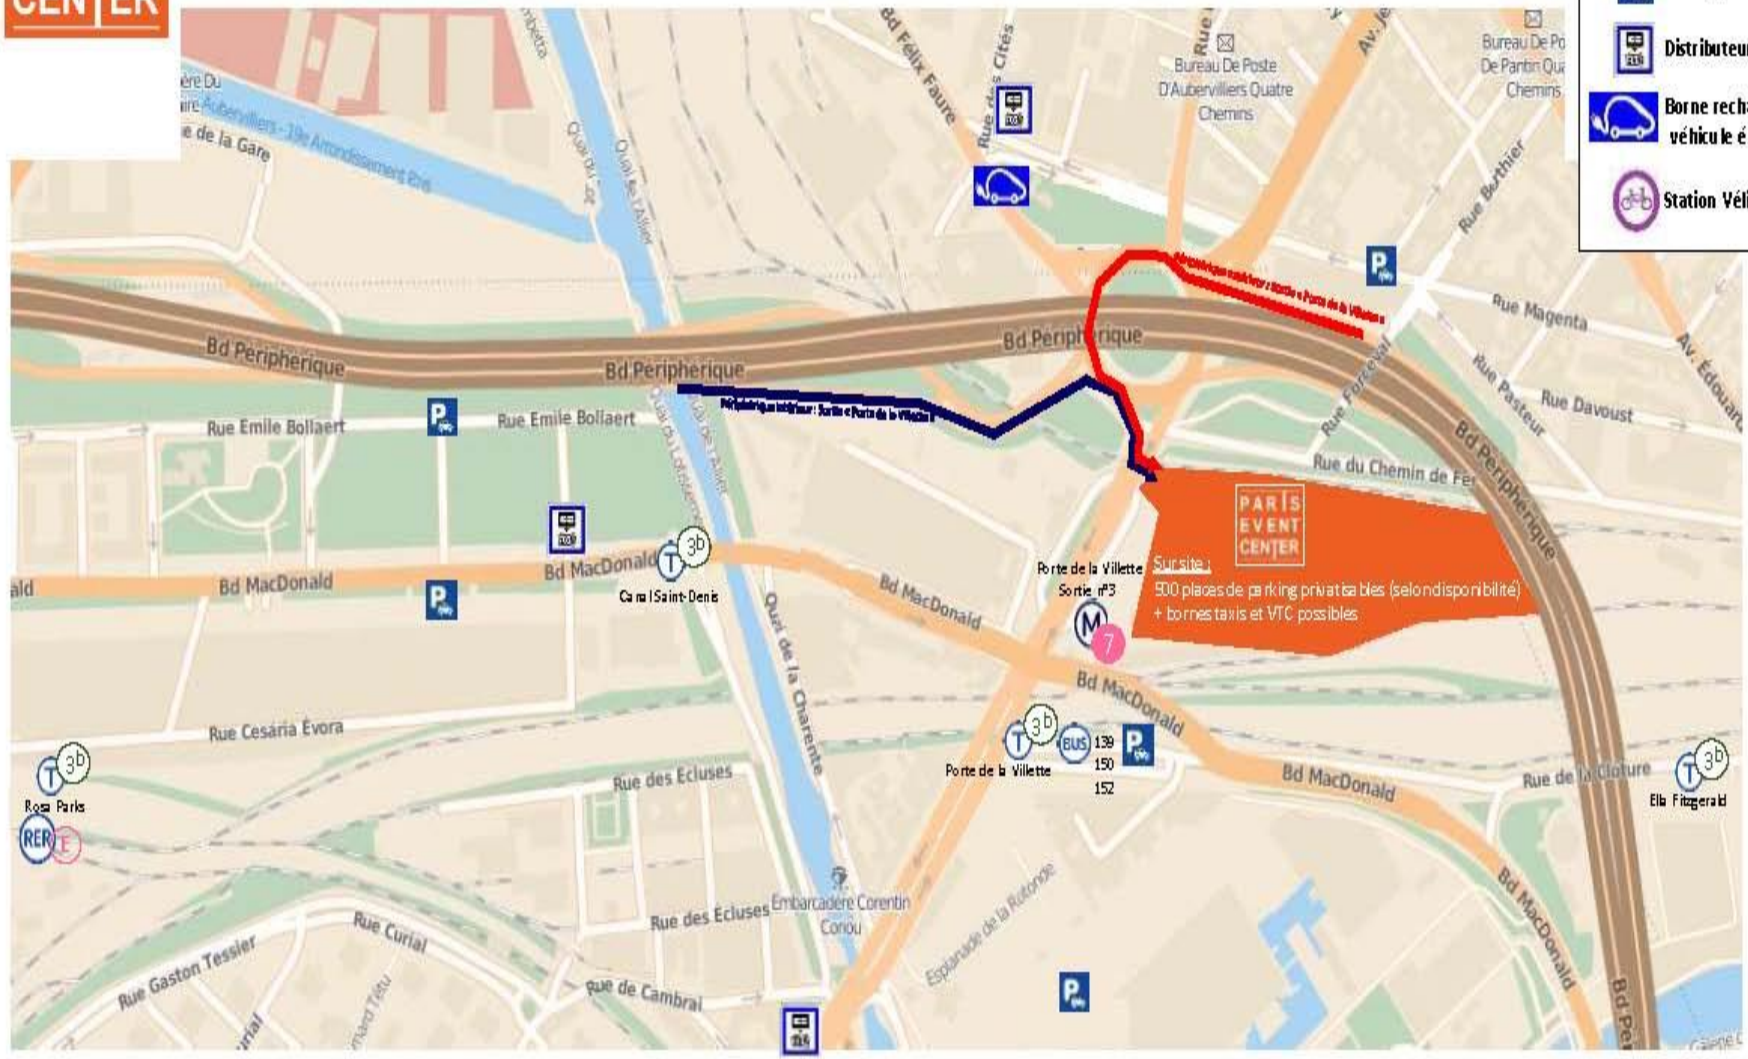

PLAN D'ENVIRONNEMENT DU PARIS EVENT CENTER

- Transports en commun
  (Métro - RER - Tram - Bus)
- Parking public
- Distributeur Automatique
- Borne rechargement
  véhicule électrique
- Station Vélib

**PARIS EVENT CENTER PARIS PORTE DE LA VILLETTE = Métro M7 & Tramway T3 sur place
20 AVENUE DE LA PORTE DE LA VILLETTE 75019 PARIS**